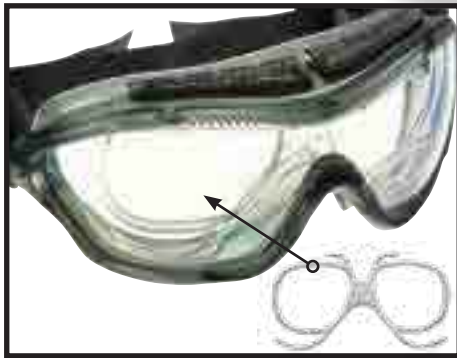

La Monogafa Ligera de Bajo Perfil

09602000 Inserto para prescripci3n

Ventilaci3n Indirecta

Banda de ajuste giratorio

VERATTI® M50

- Estilo de cobertura envolvente provee visi3n panor3mica y m3xima protecci3n
- El marco de PVC es suave y flexible con una banda ajustable de neopreno, con ajuste vertical provee un sellado seguro
- El dise1o compacto, ultraligero ofrece comodidad total para un uso prolongado
- Ventilaci3n Indirecta
- Lente de policarbonato con resistencia al alto impacto
- Capas ENFOG® & AFR®
- Protecci3n UVA y UVB al 99.9 % hasta 385 Nm
- Inserto para prescripci3n m3dica disponible

INFORMACI3N PARA ORDENAR

No. de Parte	Modelo	Marco	Vent	Lente	Capa	Banda	Curvatura Lente	Por Caja	Por Caja M3ster	M3nimo
09602001	M50	Gris	Indirecta	Claro	ENFOG®	Neopreno	7	12	144	12
09602002	M50	Gris	Indirecta	Gris	ENFOG®	Neopreno	7	12	144	12
09602003	M50	Gris	Indirecta	I/O	ENFOG®	Neopreno	7	12	144	12
2M504014	M50	Gris	Indirecta	Claro	AFR®	Neopreno	7	12	144	12
2M504114	M50	Gris	Indirecta	Gris	AFR®	Neopreno	7	12	144	12
09602000	M50	Inserto para prescripci3n		Claro	-	-	-	12	144	12